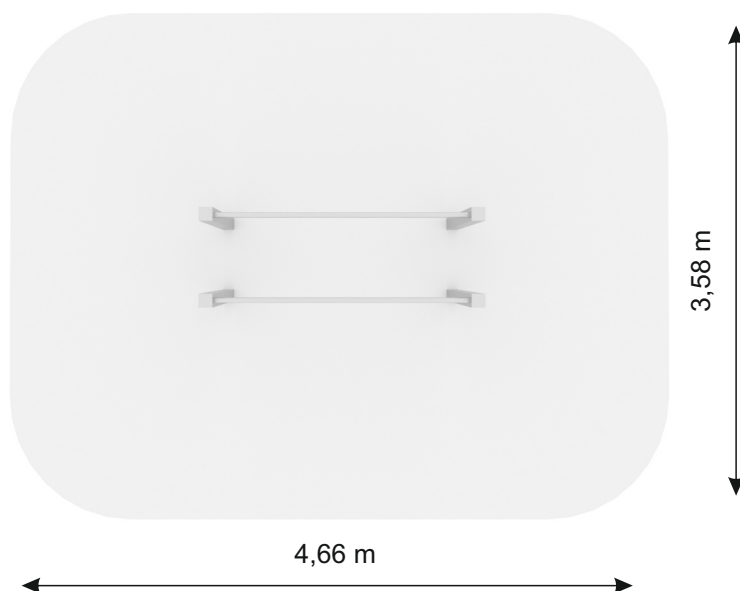

P 1004 B N

 **PLAYSYSTEM**[®]
veselé detské ihriská

BRADLÁ

 **3,58 m x 4,66 m**
Nárazová zóna

 **1,22 m x 0,58 m x 1,66 m**
výška x šírka x dĺžka

 **1,0 m**
Maximálna kritická výška pádu

 **+ 140 cm**

Materiál: Konštrukcia nerez