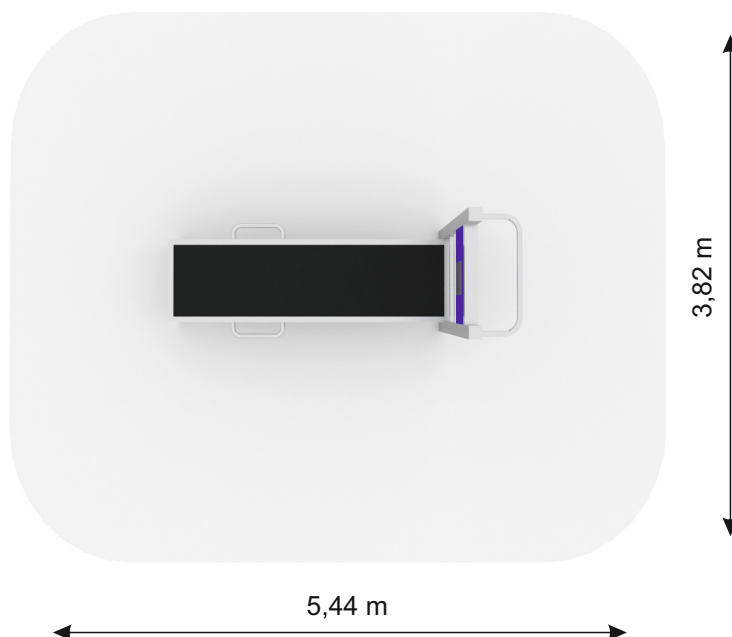

PLAYFIT 2 N

PLAYSYSTEM
veselé detské ihriská

PLAYSYSTEM FITNESS 2

5,44 m x 3,82 m
Nárazová zóna

2,1 m x 0,76 m x 2,44 m
výška x šírka x dĺžka

1,0 m
Maximálna kritická výška pádu

+ 140 cm

Materiál: Konštrukcia nerez