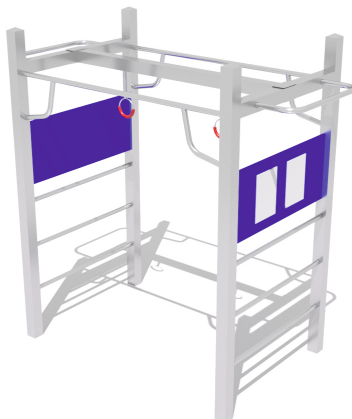

PLAYFIT 3 N

PLAYSYSTEM  
veselé detské ihriská

**PLAYSYSTEM FITNESS 3**

5,42 m x 4,16 m  
Nárazová zóna

2,08 m x 1,16 m x 2,42 m  
výška x šírka x dĺžka

1,0 m  
Maximálna kritická výška pádu

+ 140 cm

**Materiál:** Konštrukcia nerez, plast

4,16 m

5,42 m