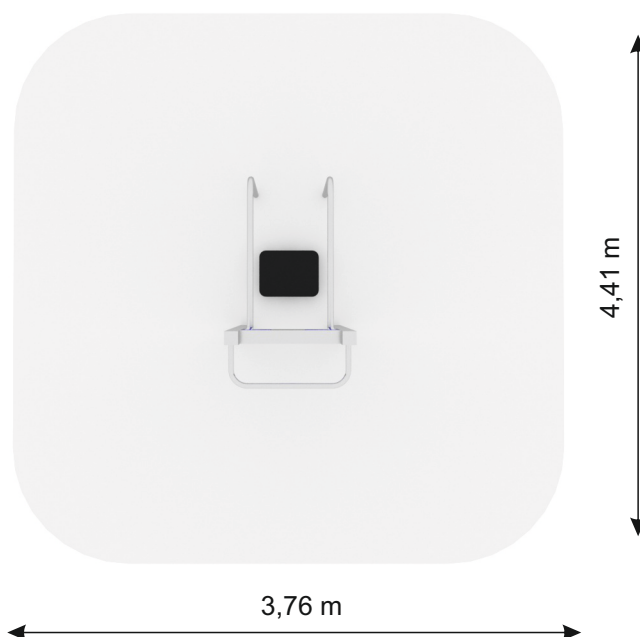

PLAYFIT 4 N

PLAYSYSTEM
veselé detské ihriská

PLAYSYSTEM FITNESS 4

 **4,41 m x 3,76 m**
Nárazová zóna

 **2,1 m x 1,41 m x 0,76 m**
výška x šírka x dĺžka

 **1,0 m**
Maximálna kritická výška pádu

 **+ 140 cm**

Materiál: Konštrukcia nerez, plast

TECHNICKÝ LIST