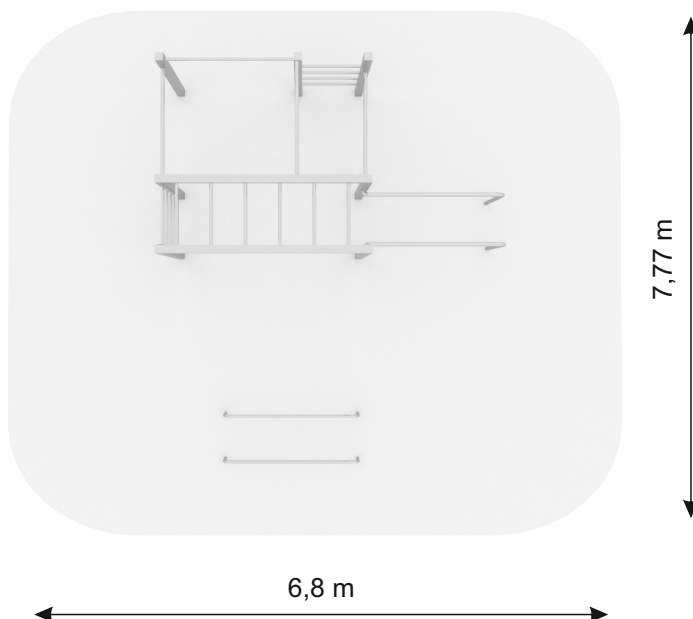

PLAYFIT 6b N

PLAYSYSTEM  
veselé detské ihriská

**PLAYSYSTEM FITNESS 6b**

 **6,80 m x 7,77 m**  
Nárazová zóna

 **2,1 m x 3,6 m x 4,17 m**  
výška x šírka x dĺžka

 **1,75 m**  
Maximálna kritická výška pádu

 + 140 cm

**Materiál:** Konštrukcia nerez