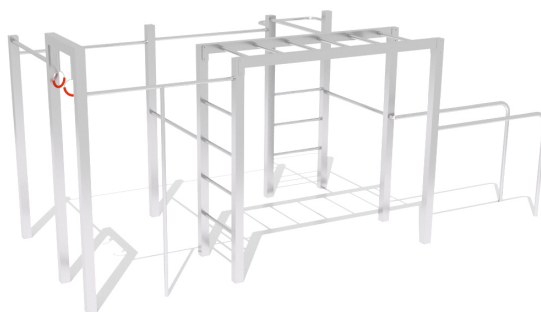

PLAYFIT 7 N

PLAYSYSTEM
veselé detské ihriská

PLAYSYSTEM FITNESS 7

4,94 m x 7,94 m
Nárazová zóna

2,1 m x 2,27 m x 4,94 m
výška x šírka x dĺžka

1,3 m
Maximálna kritická výška pádu

+ 140 cm

Materiál: Konštrukcia nerez