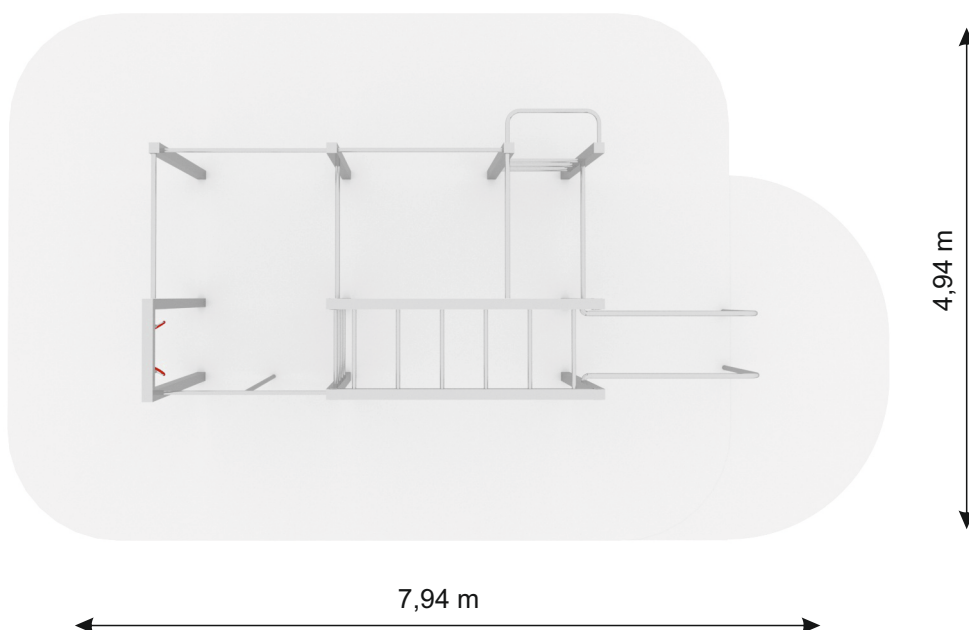

PLAYFIT 7 N

PLAYSYSTEM
veselé detské ihriská

PLAYSYSTEM FITNESS 7

4,94 m x 7,94 m
Nárazová zóna

2,1 m x 2,27 m x 4,94 m
výška x šírka x dĺžka

1,3 m
Maximálna kritická výška pádu

+ 140 cm

Materiál: Konštrukcia nerez