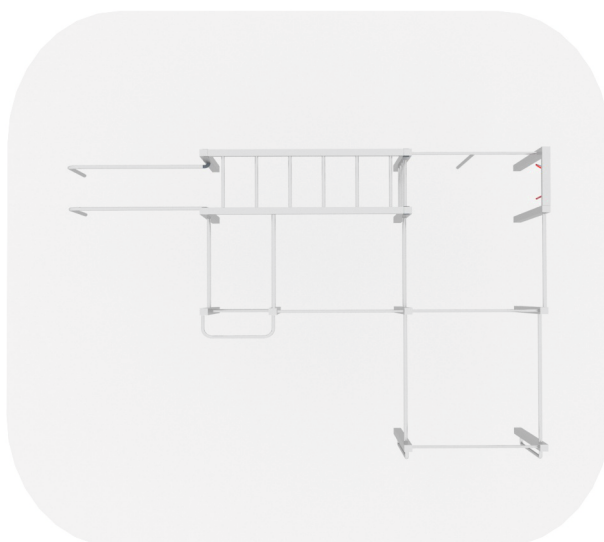

FIT 9 N

PLAYSYSTEM  
VESÉLE DETSKÉ IHRISKÁ

**PLAYSYSTEM FITNESS 9**

**7,1 m x 8,19 m**  
Nárazová zóna

**2,2 m x 4,94 m x 3,47 m**  
výška x šírka x dĺžka

**1,87 m**  
Maximálna kritická výška pádu

**+ 140 cm**

**Materiál:** Konštrukcia nerez

7,1 m

8,19 m

**TECHNICKÝ LIST**